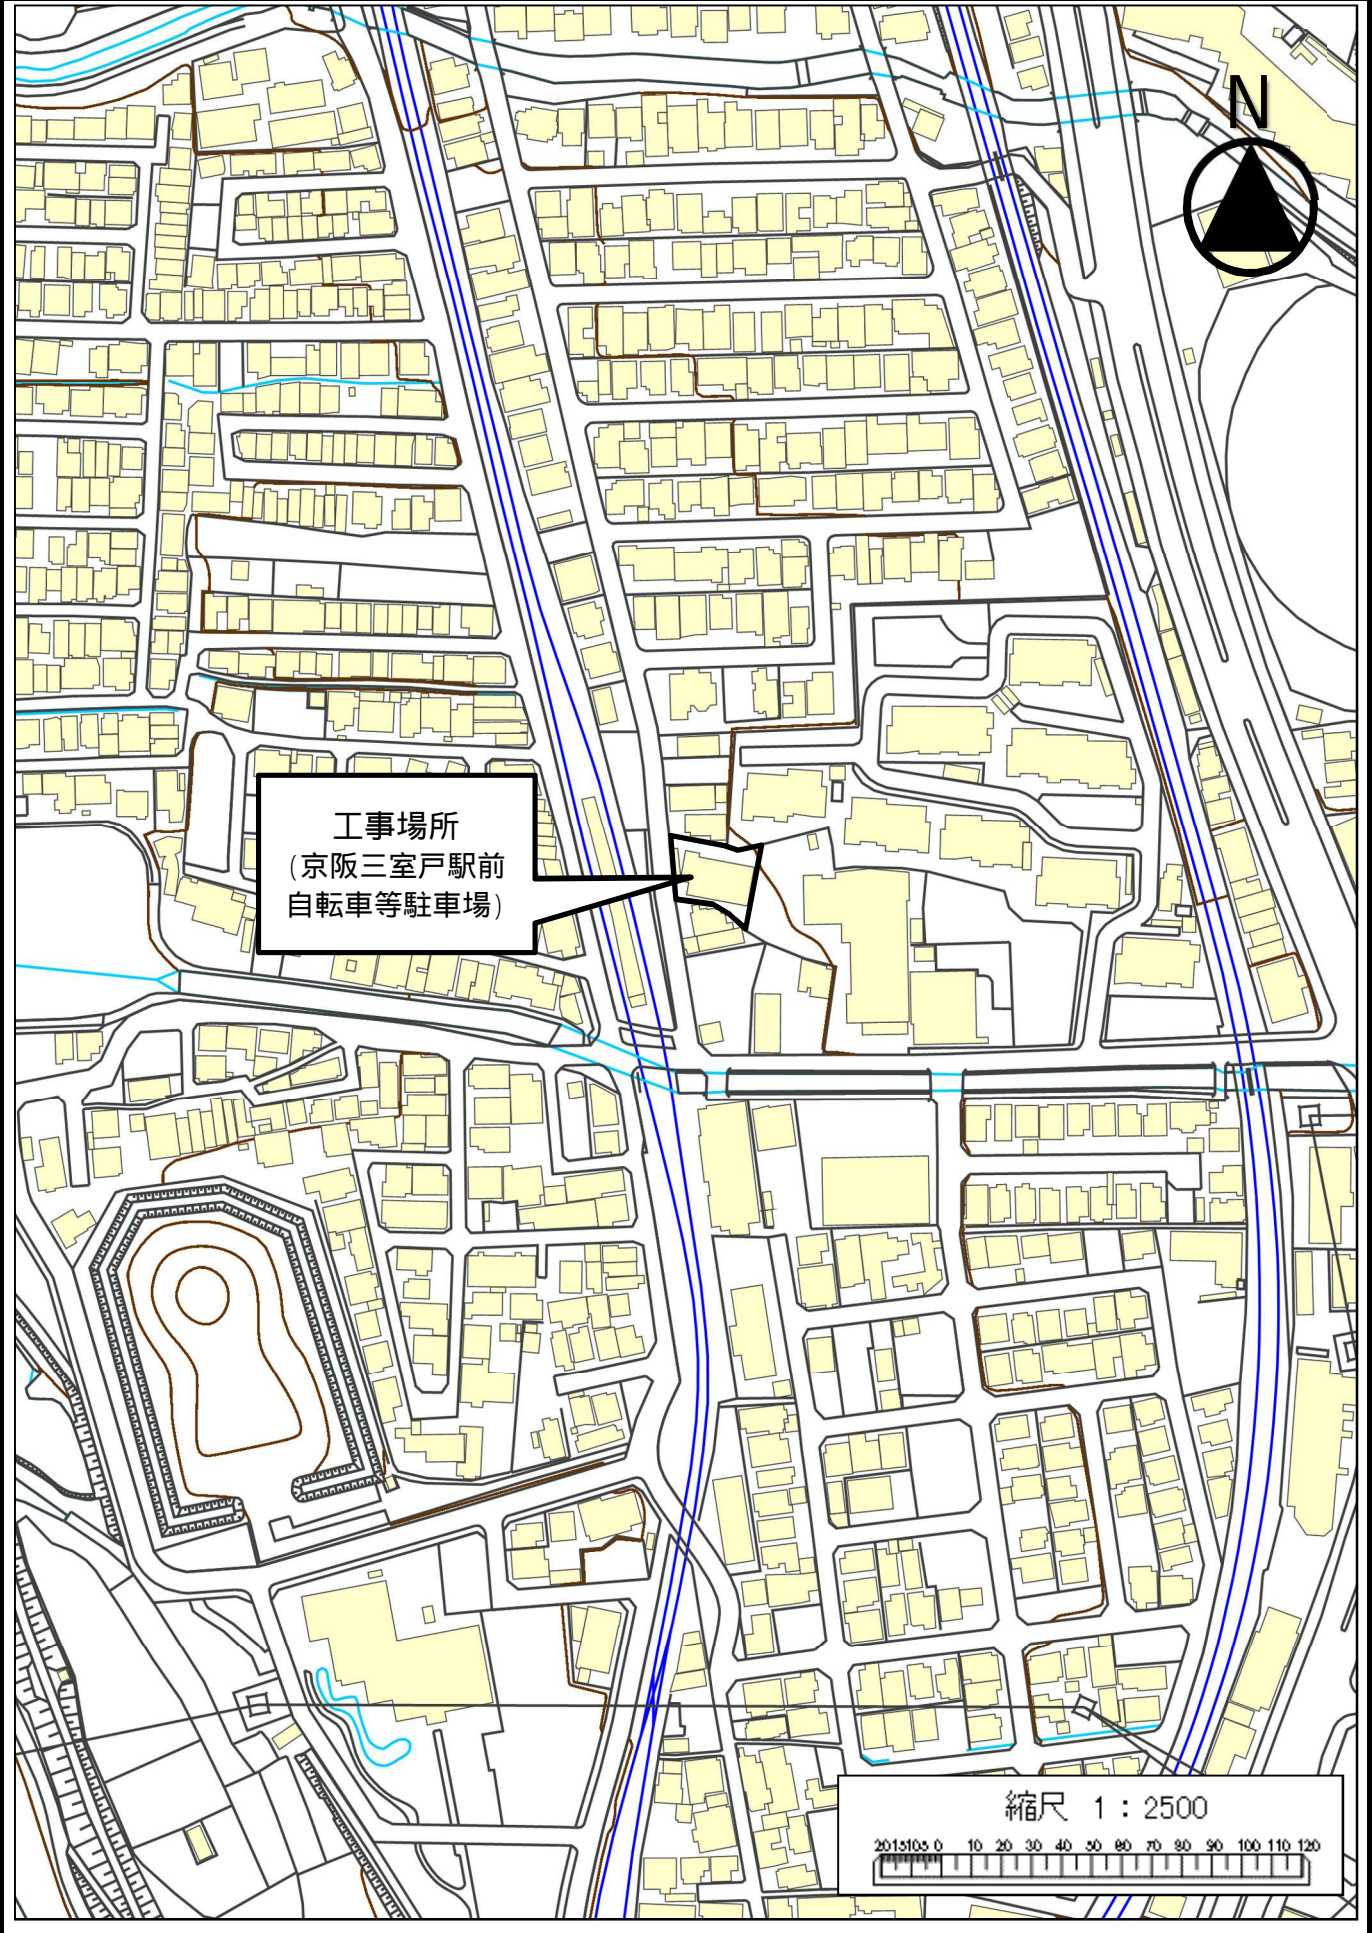

付近見取図

工事場所  
(京阪三室戸駅前  
自転車等駐車場)

縮尺 1:2500