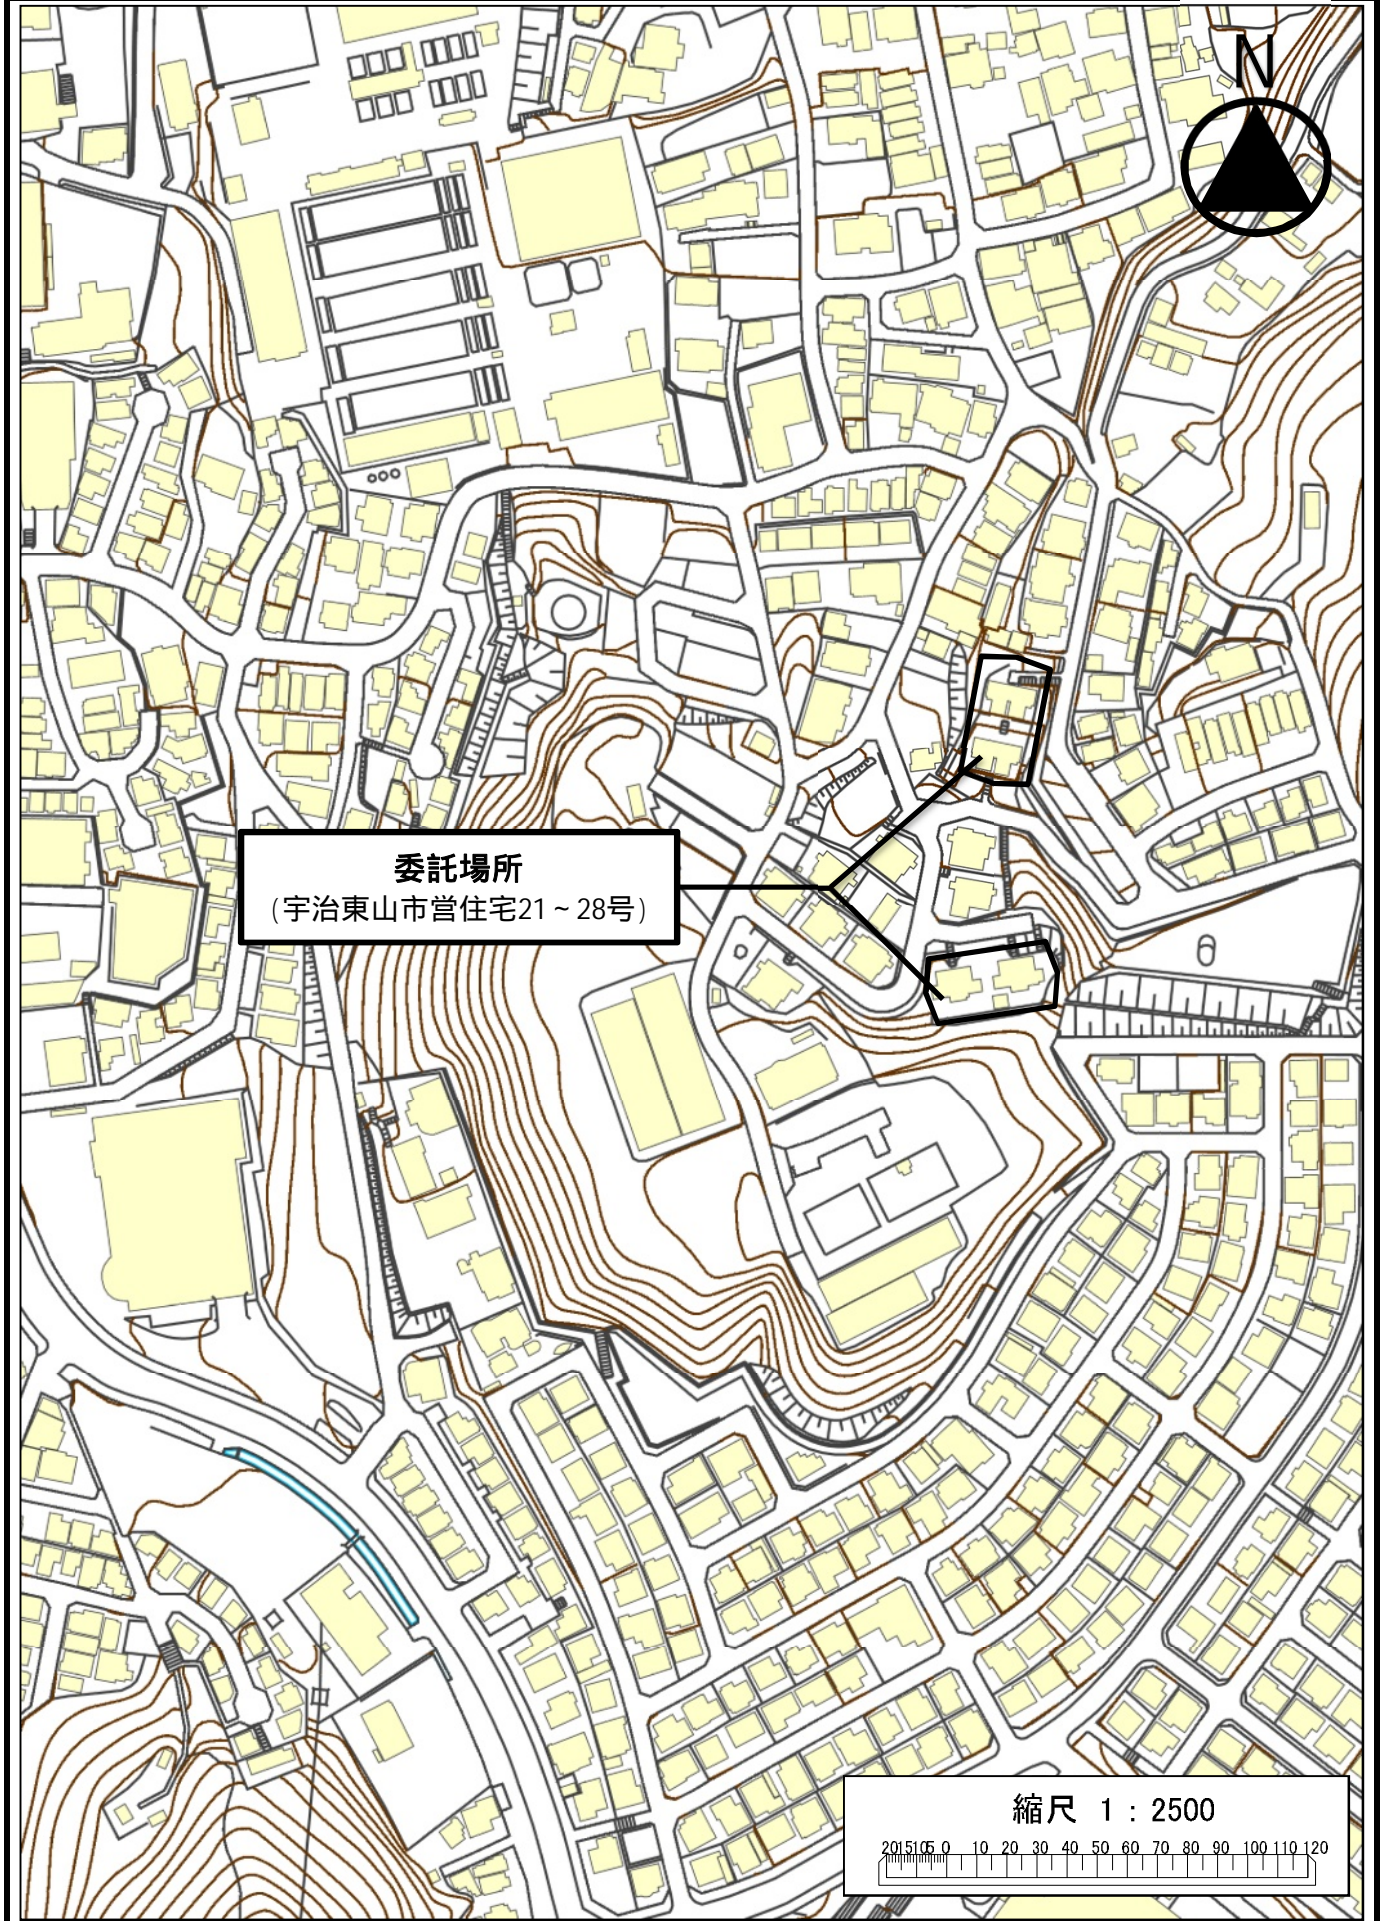

付近見取図

委託場所
(宇治東山市営住宅21～28号)