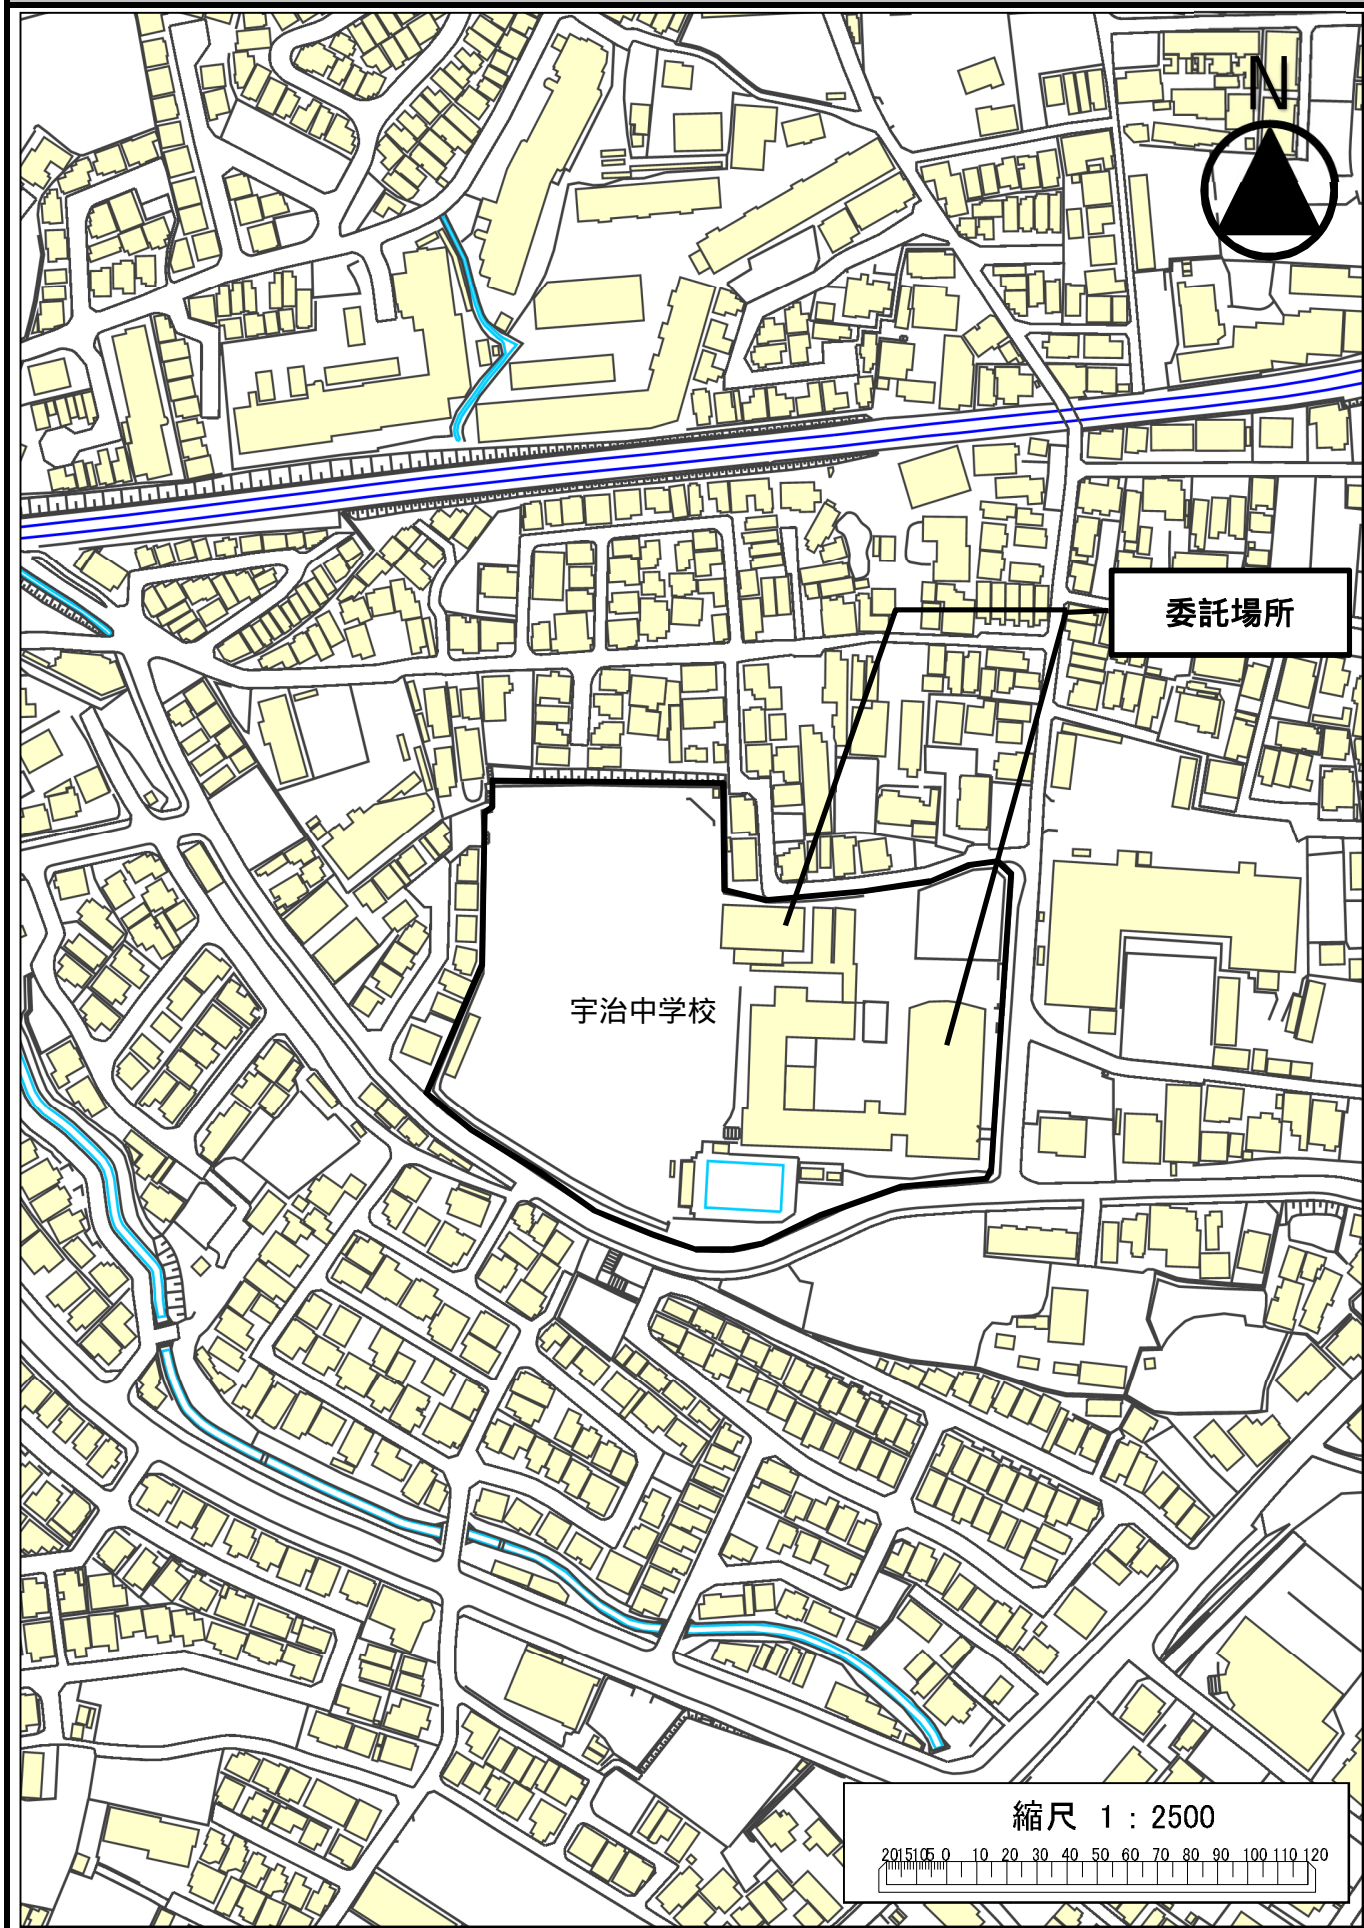

付近見取図

委託場所

宇治中学校

縮尺 1 : 2500

2015.05.0 0 10 20 30 40 50 60 70 80 90 100 110 120