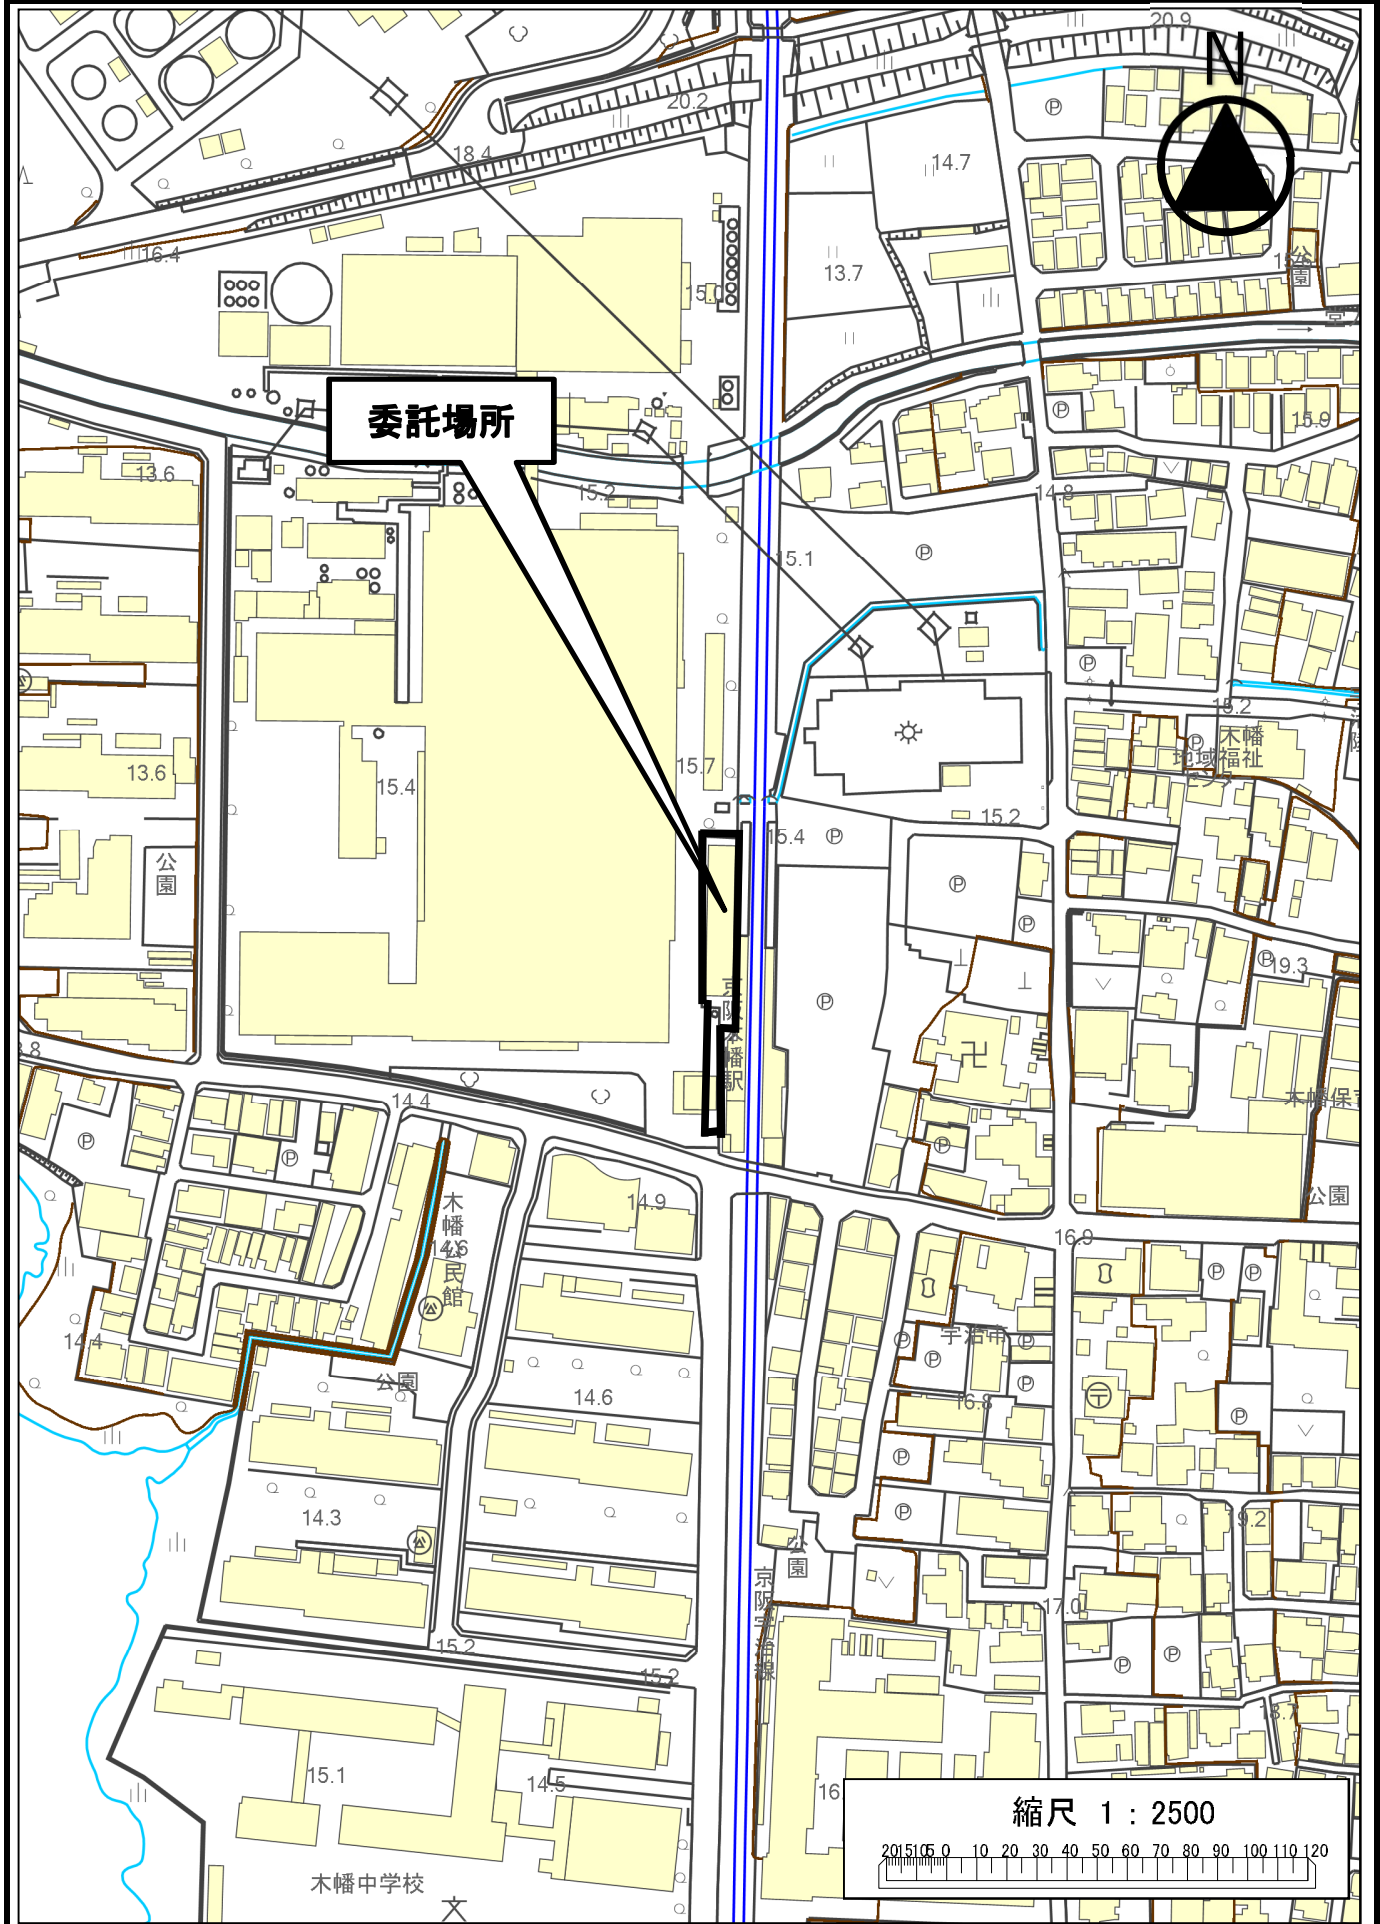

付近見取図

委託場所

木幡駅

木幡46民館

木幡中学校

縮尺 1 : 2500

0 10 20 30 40 50 60 70 80 90 100 110 120