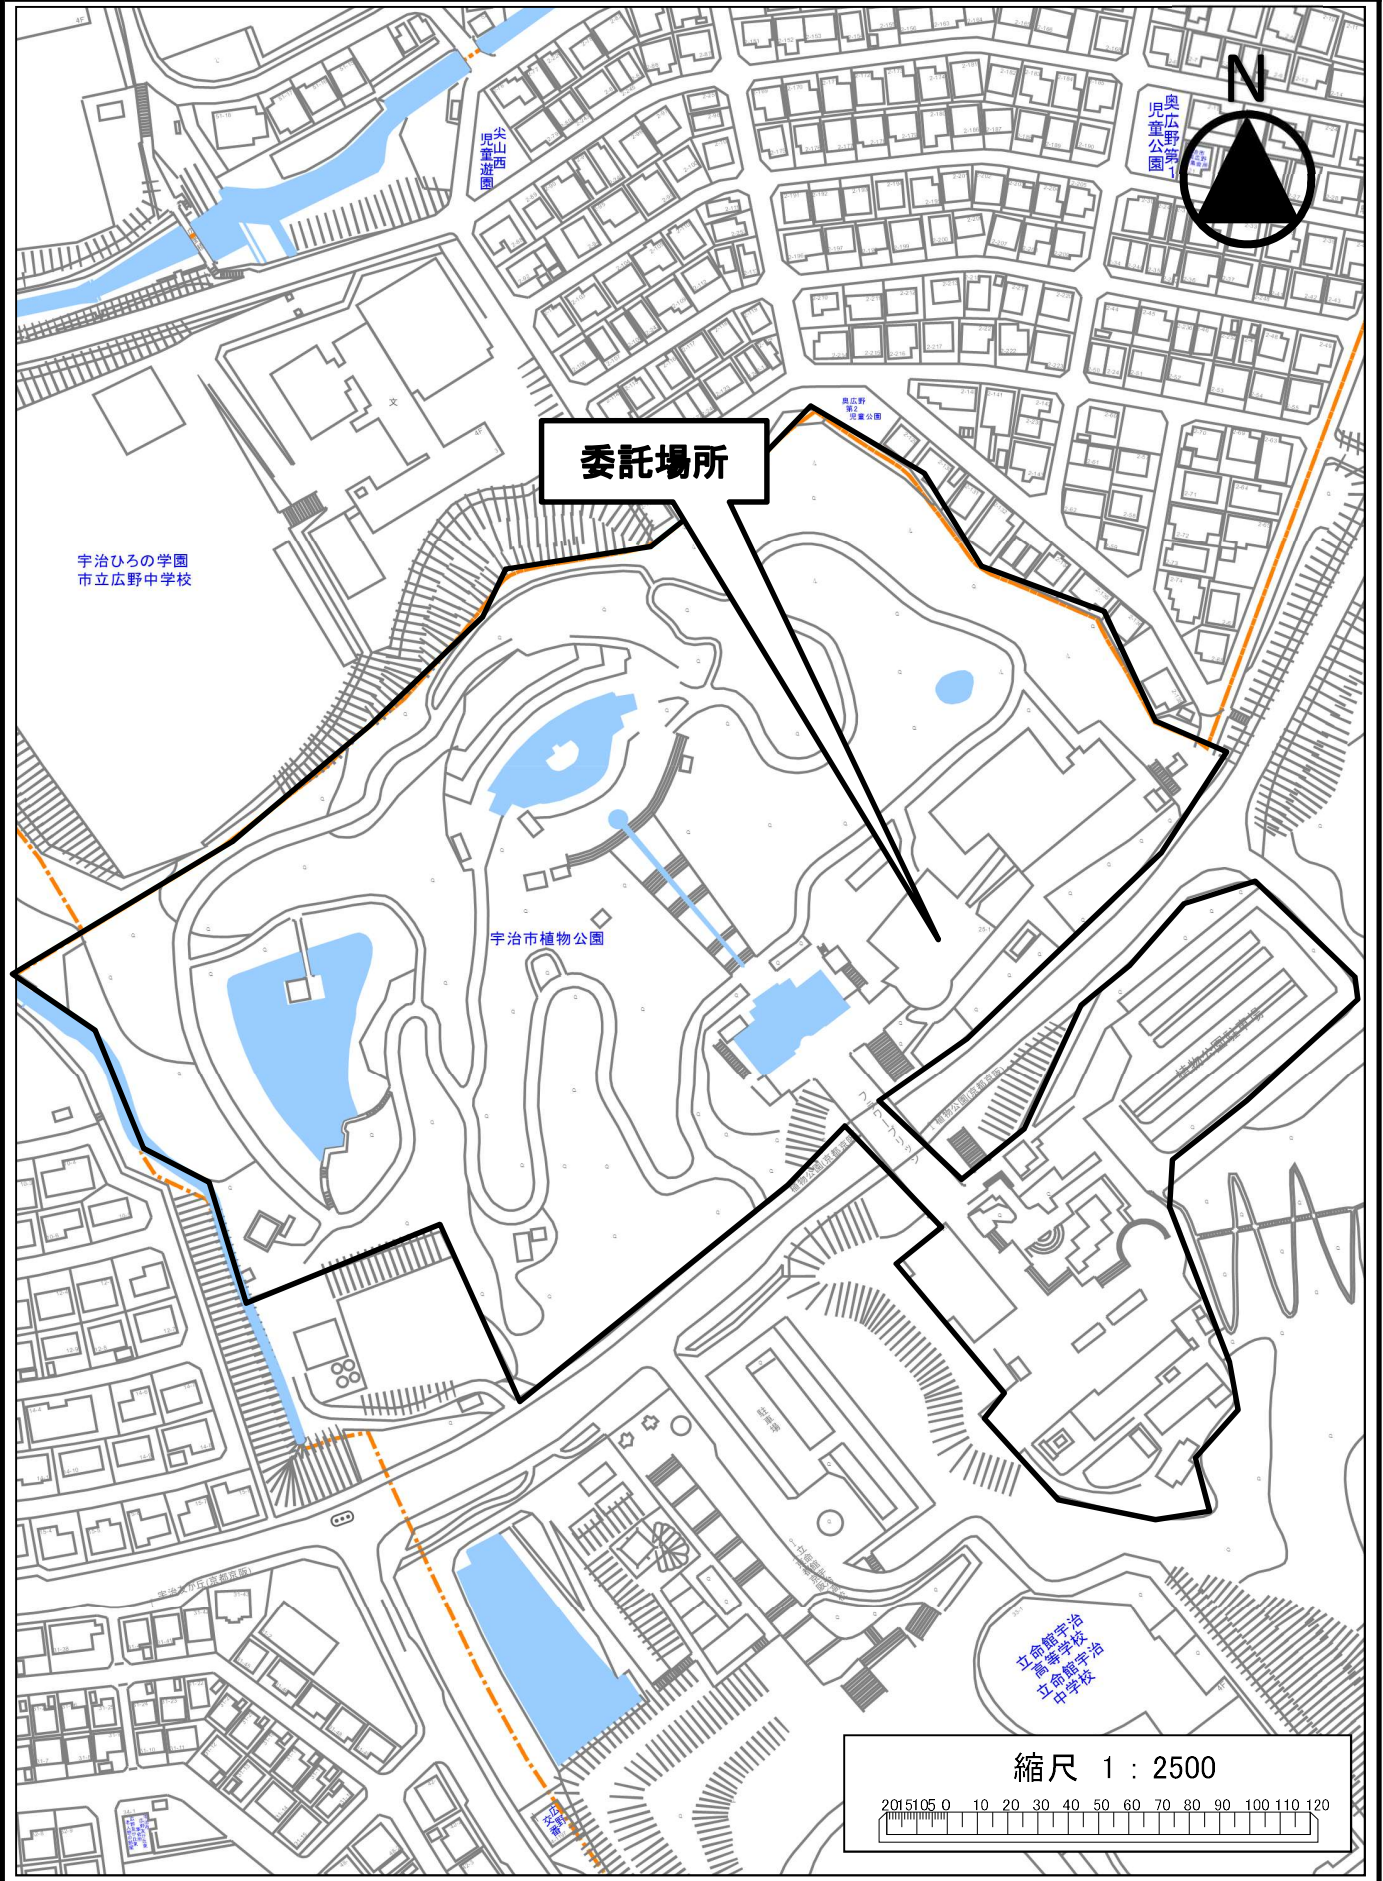

付近見取図

委託場所

宇治ひろの学園
市立広野中学校

宇治市植物公園

奥広野
児童公園

立命館宇治
高等学校
立命館宇治
中学校

縮尺 1 : 2500