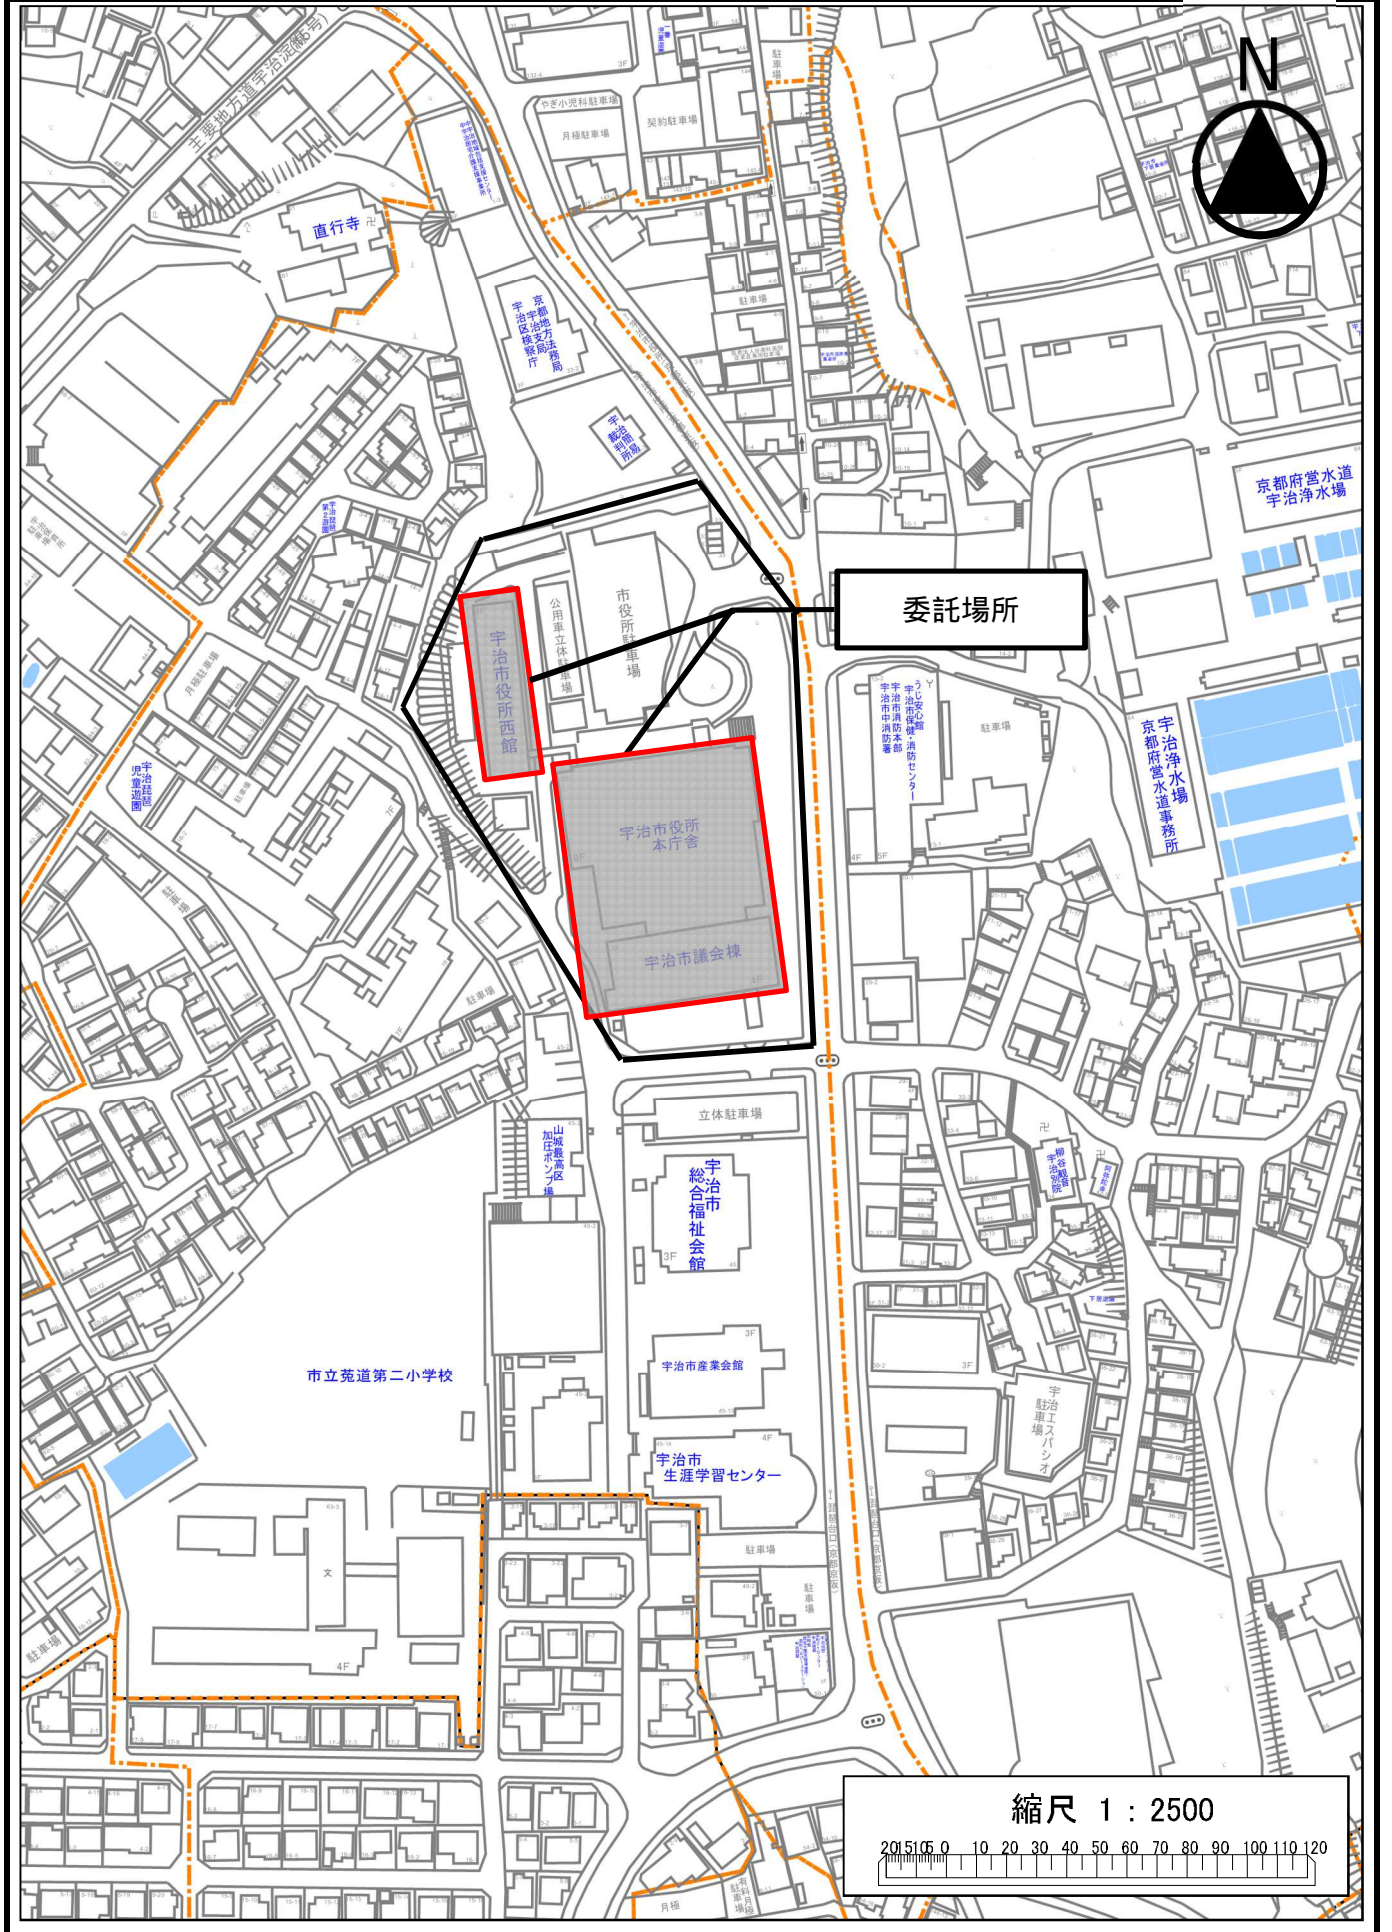

付近見取図

委託場所

宇治市役所西館

宇治市役所本庁舎
宇治市議会棟

市立菟道第二小学校

宇治市総合福祉会館

宇治市産業会館

宇治市生涯学習センター

縮尺 1 : 2500

0 10 20 30 40 50 60 70 80 90 100 110 120