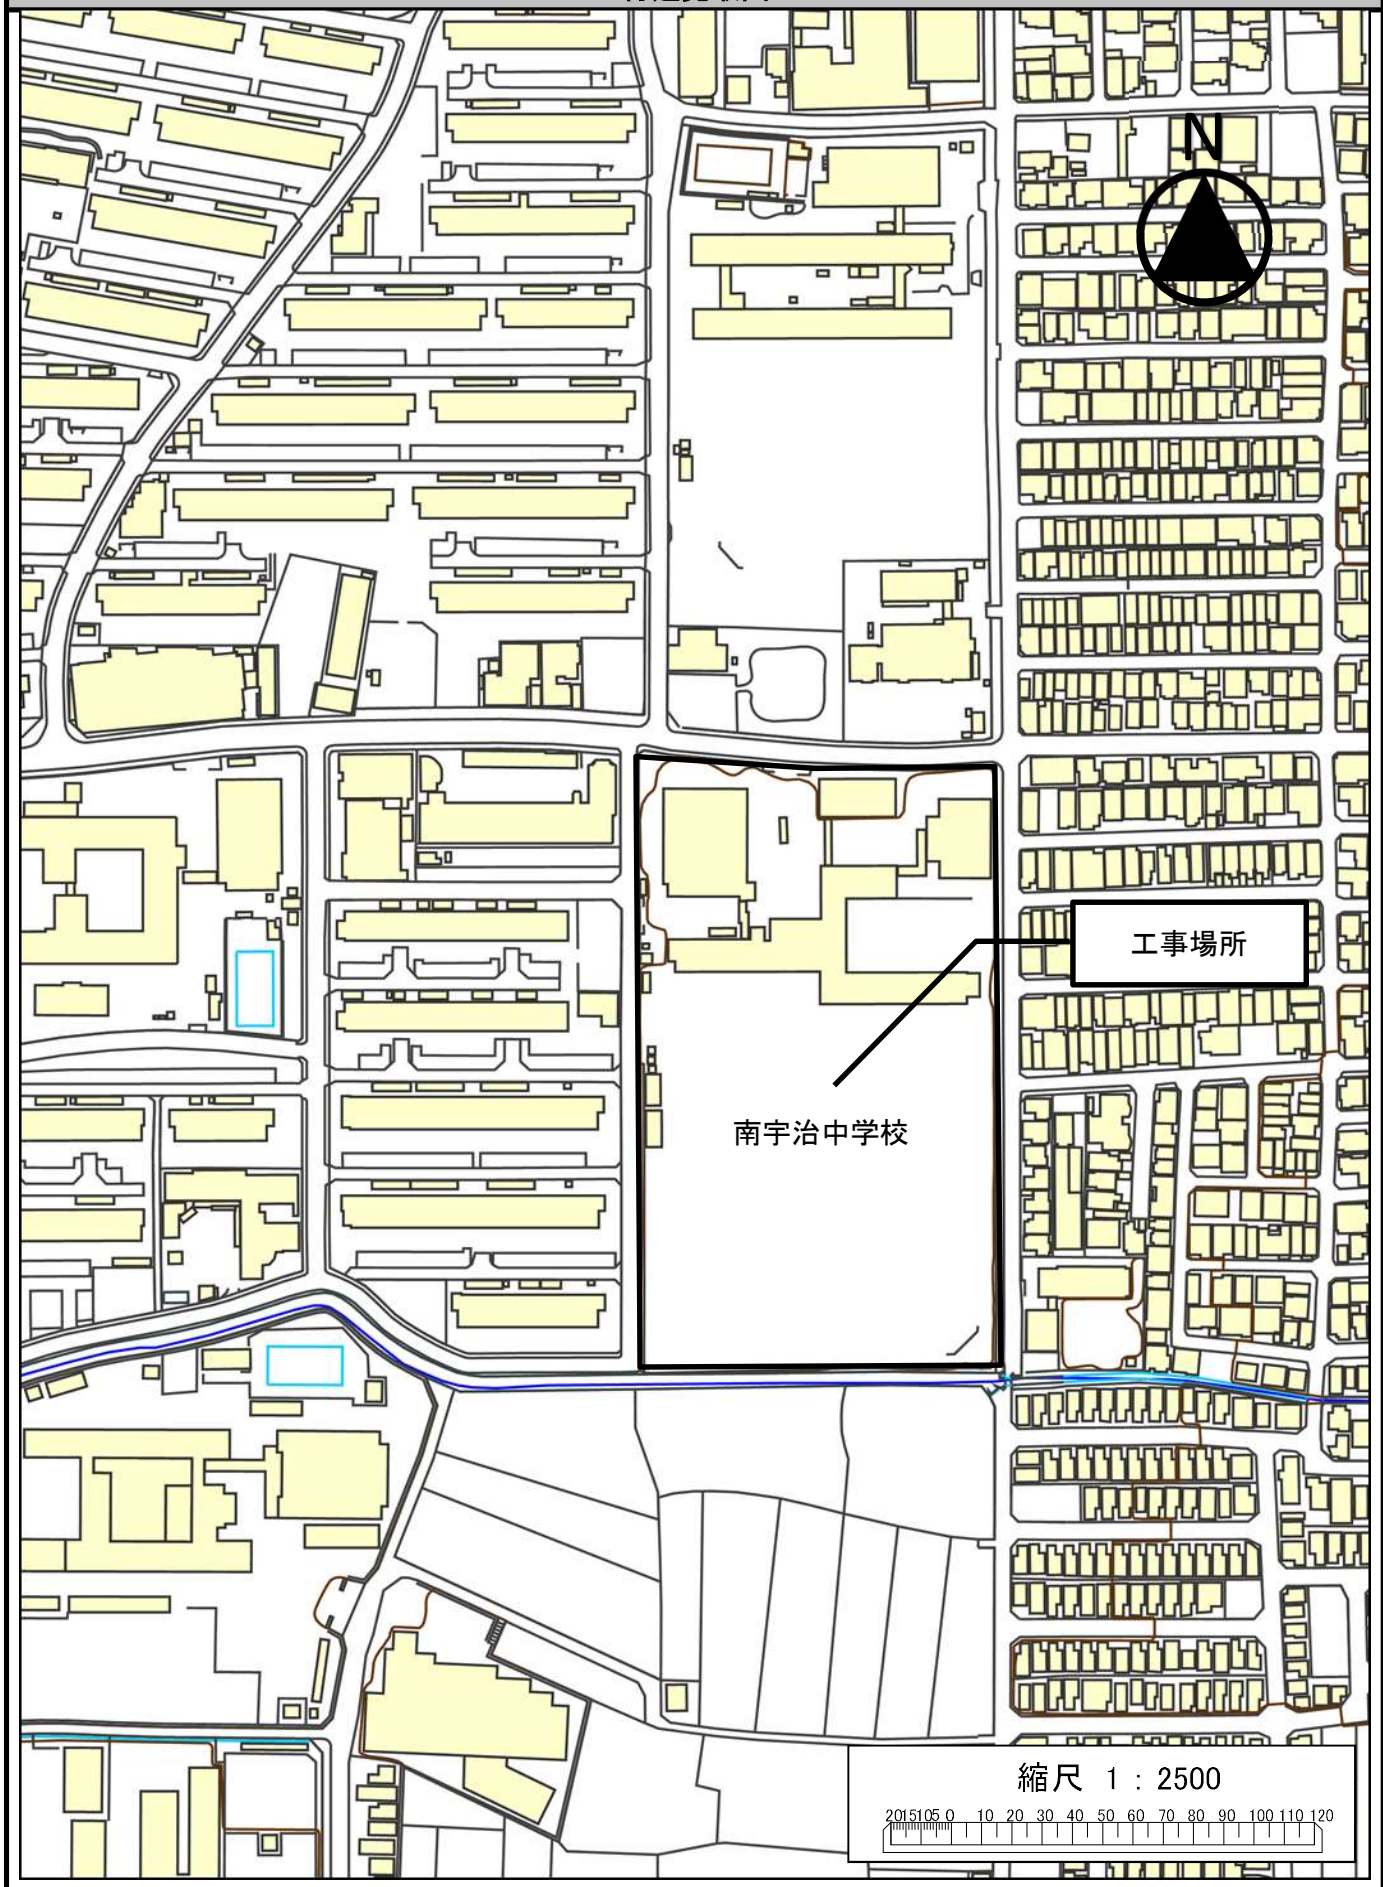

付近見取図

工事場所

南宇治中学校

縮尺 1 : 2500