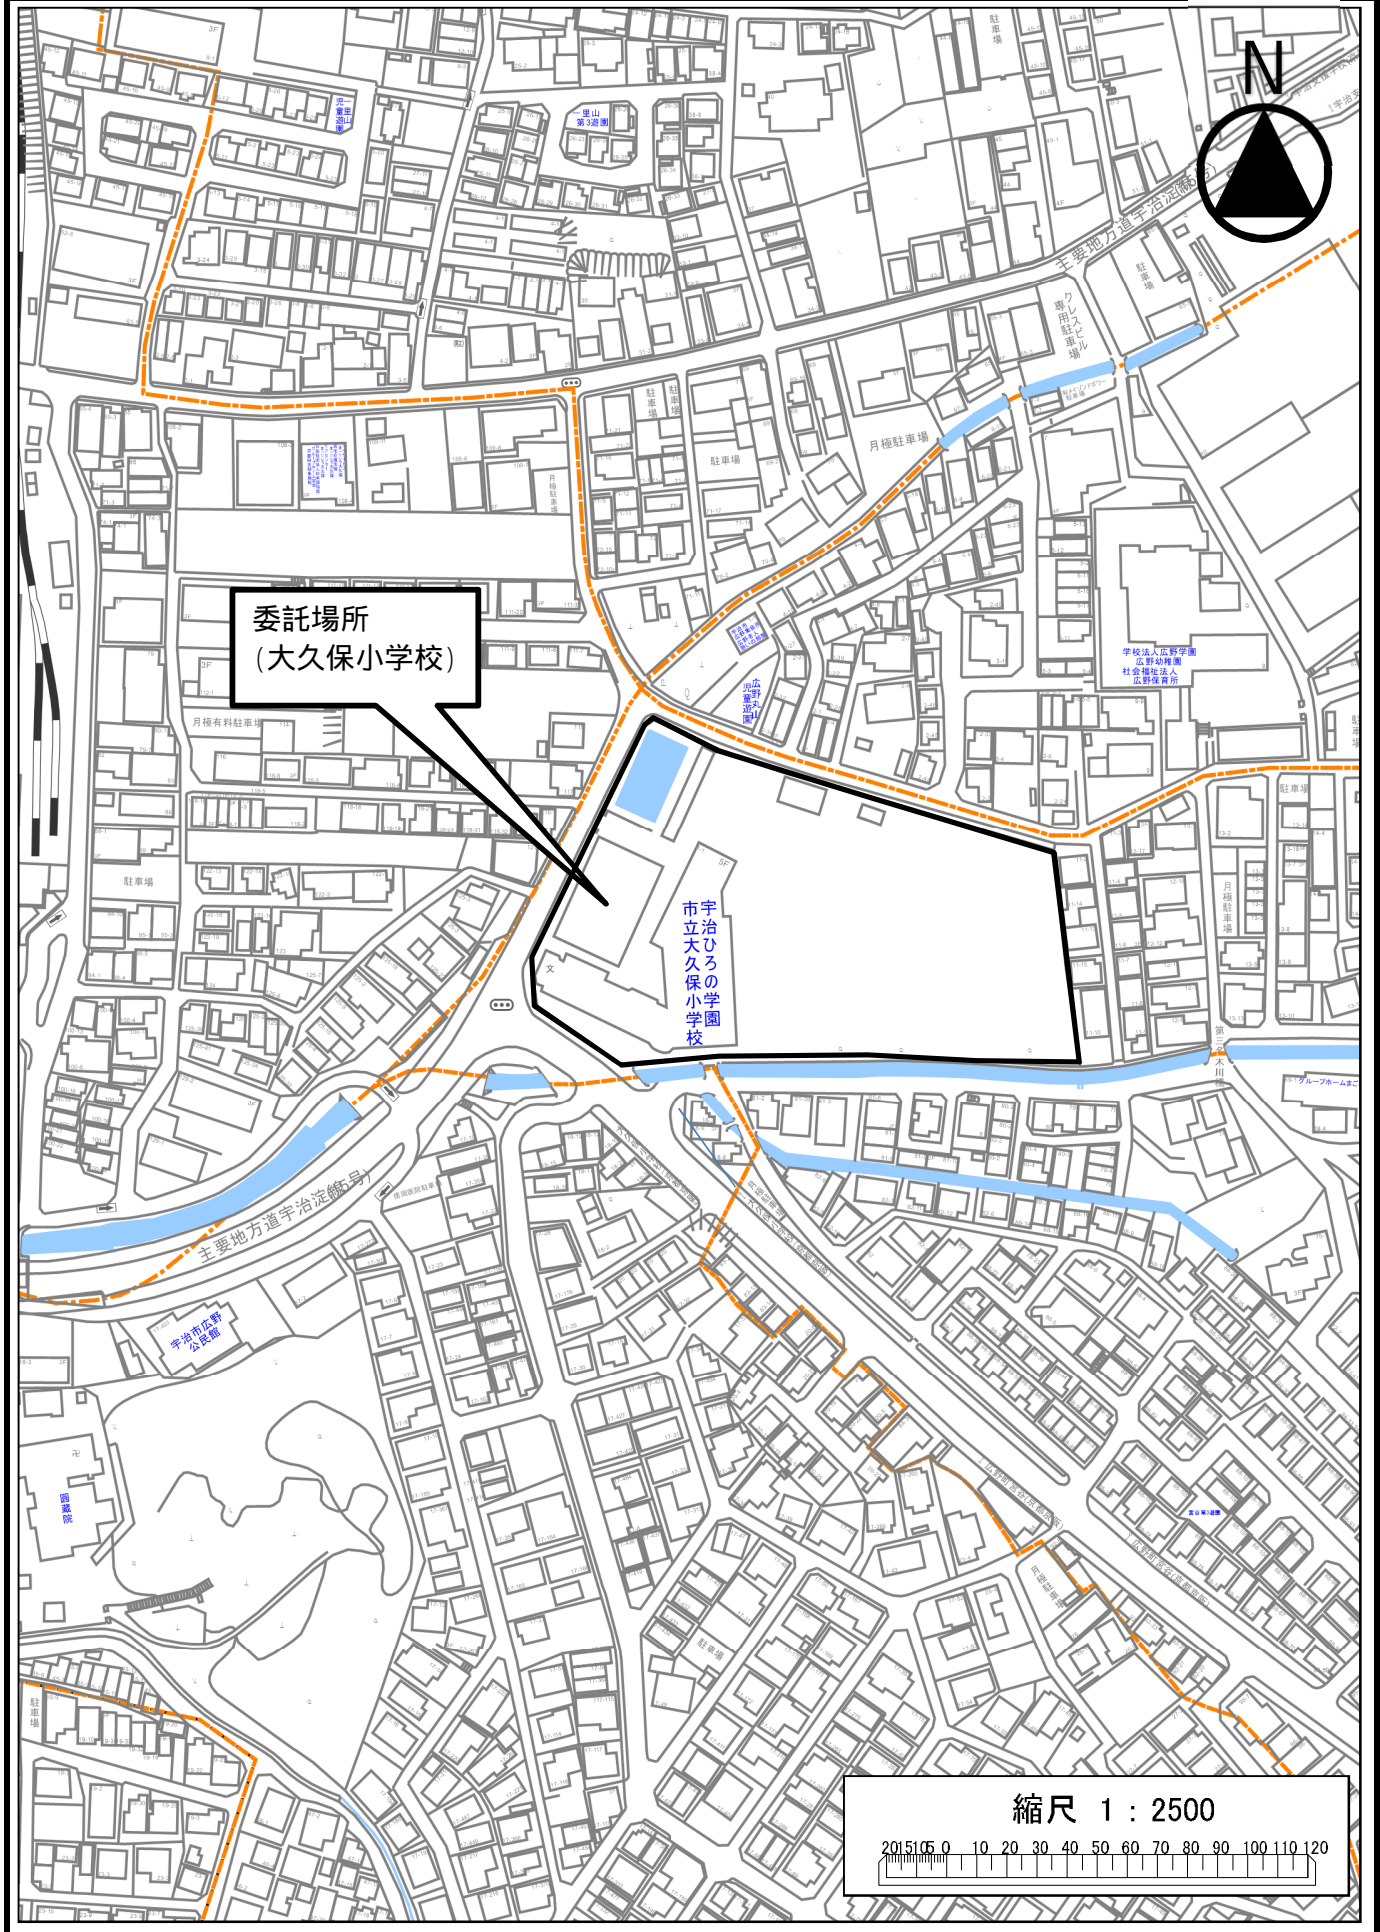

付近見取図

委託場所  
(大久保小学校)

市立大久保小学園

縮尺 1 : 2500

付近見取図

縮尺 1 : 2500

2015.05.0 0 10 20 30 40 50 60 70 80 90 100 110 120