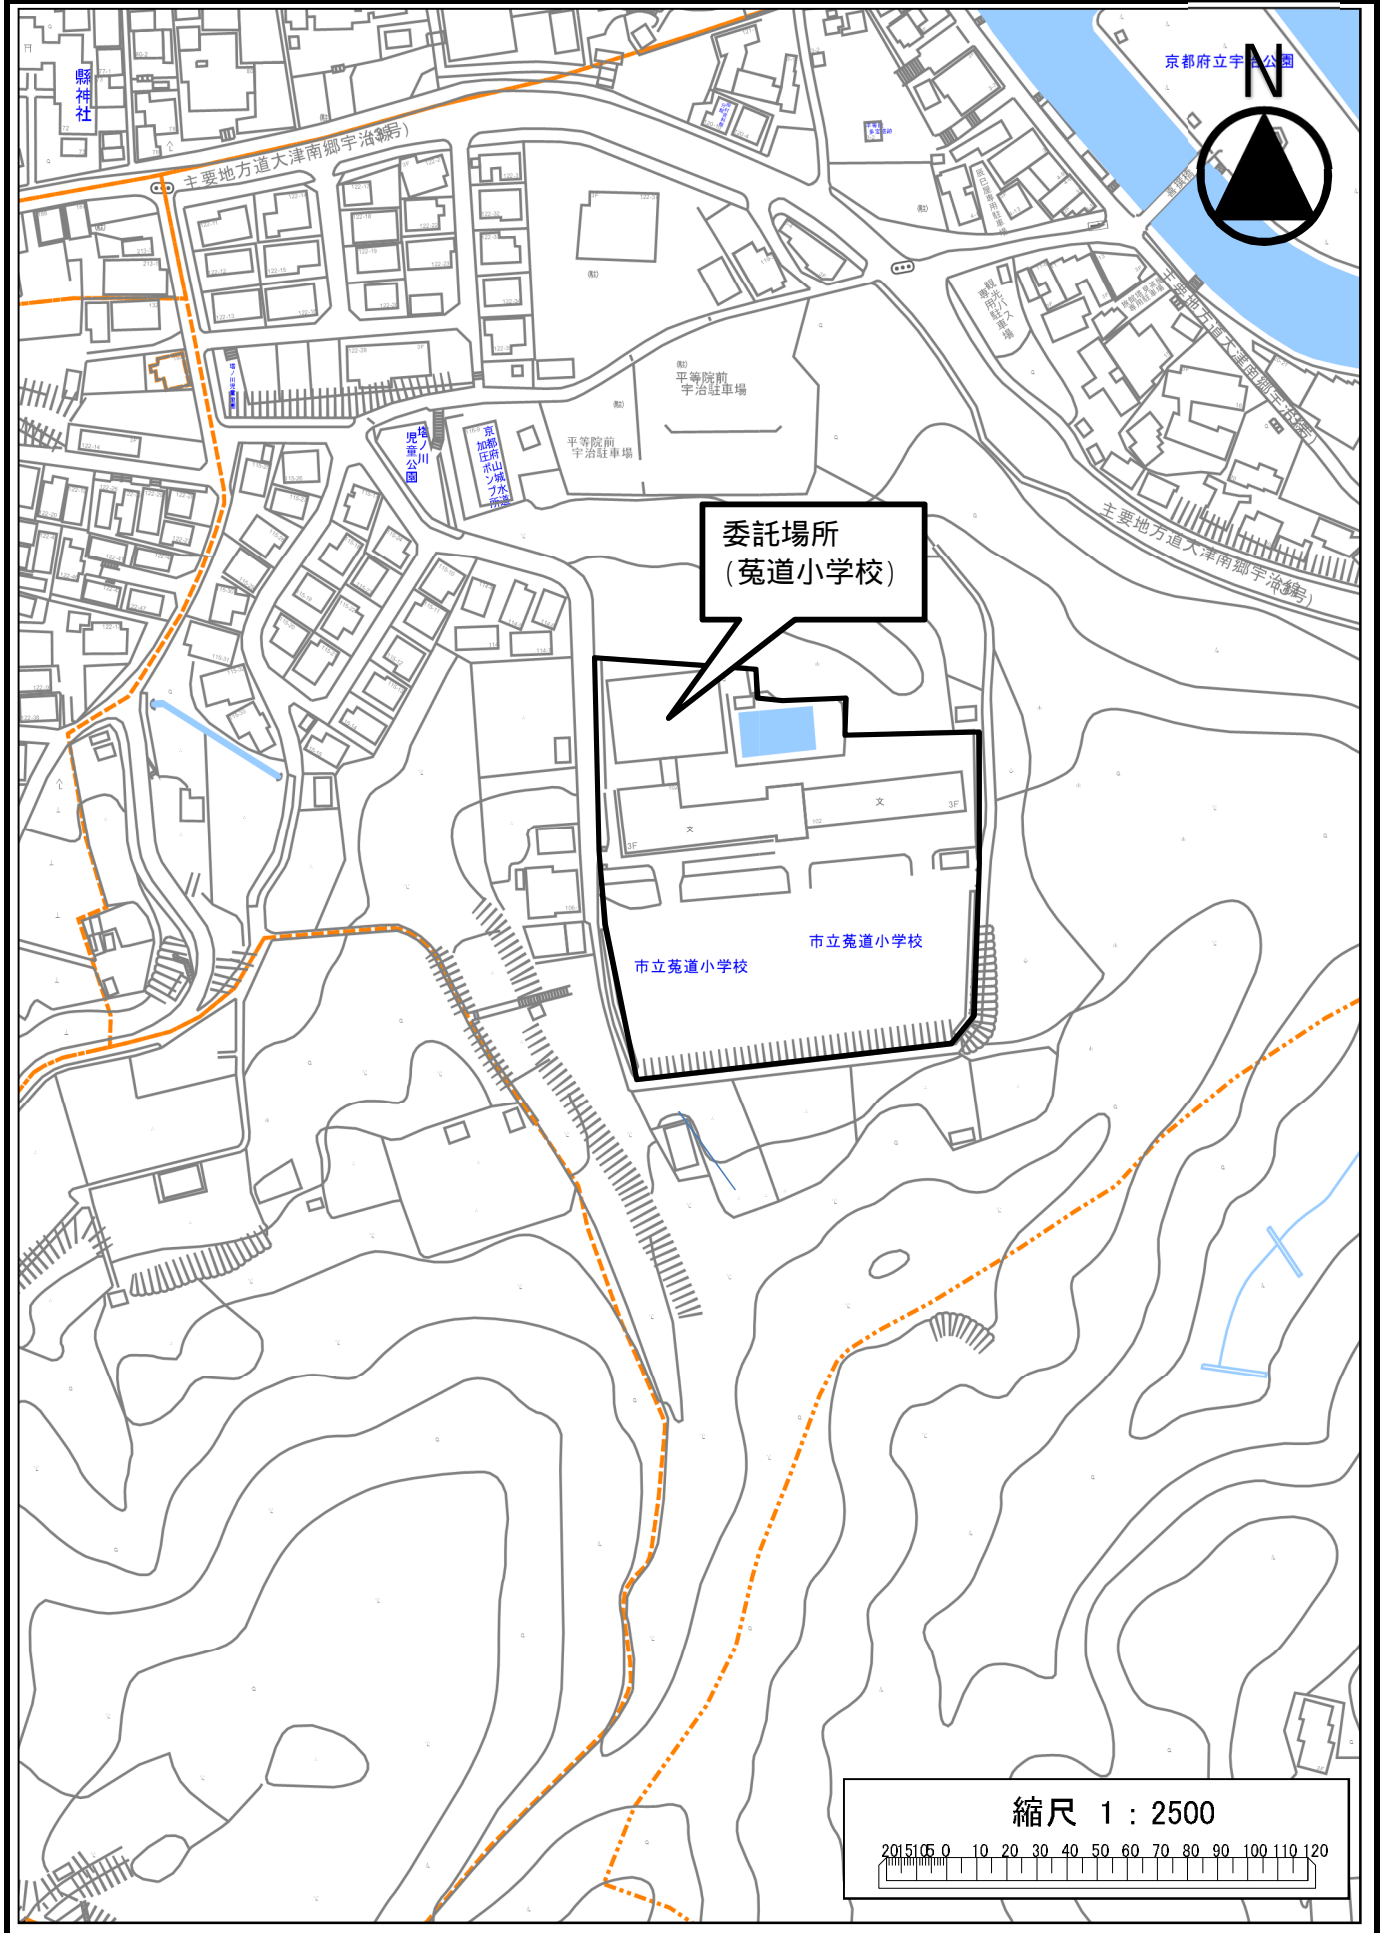

付近見取図

委託場所  
(大久保小学校)

市立大久保小学園

縮尺 1 : 2500

付近見取図

縮尺 1 : 2500

2015.05.0 0 10 20 30 40 50 60 70 80 90 100 110 120