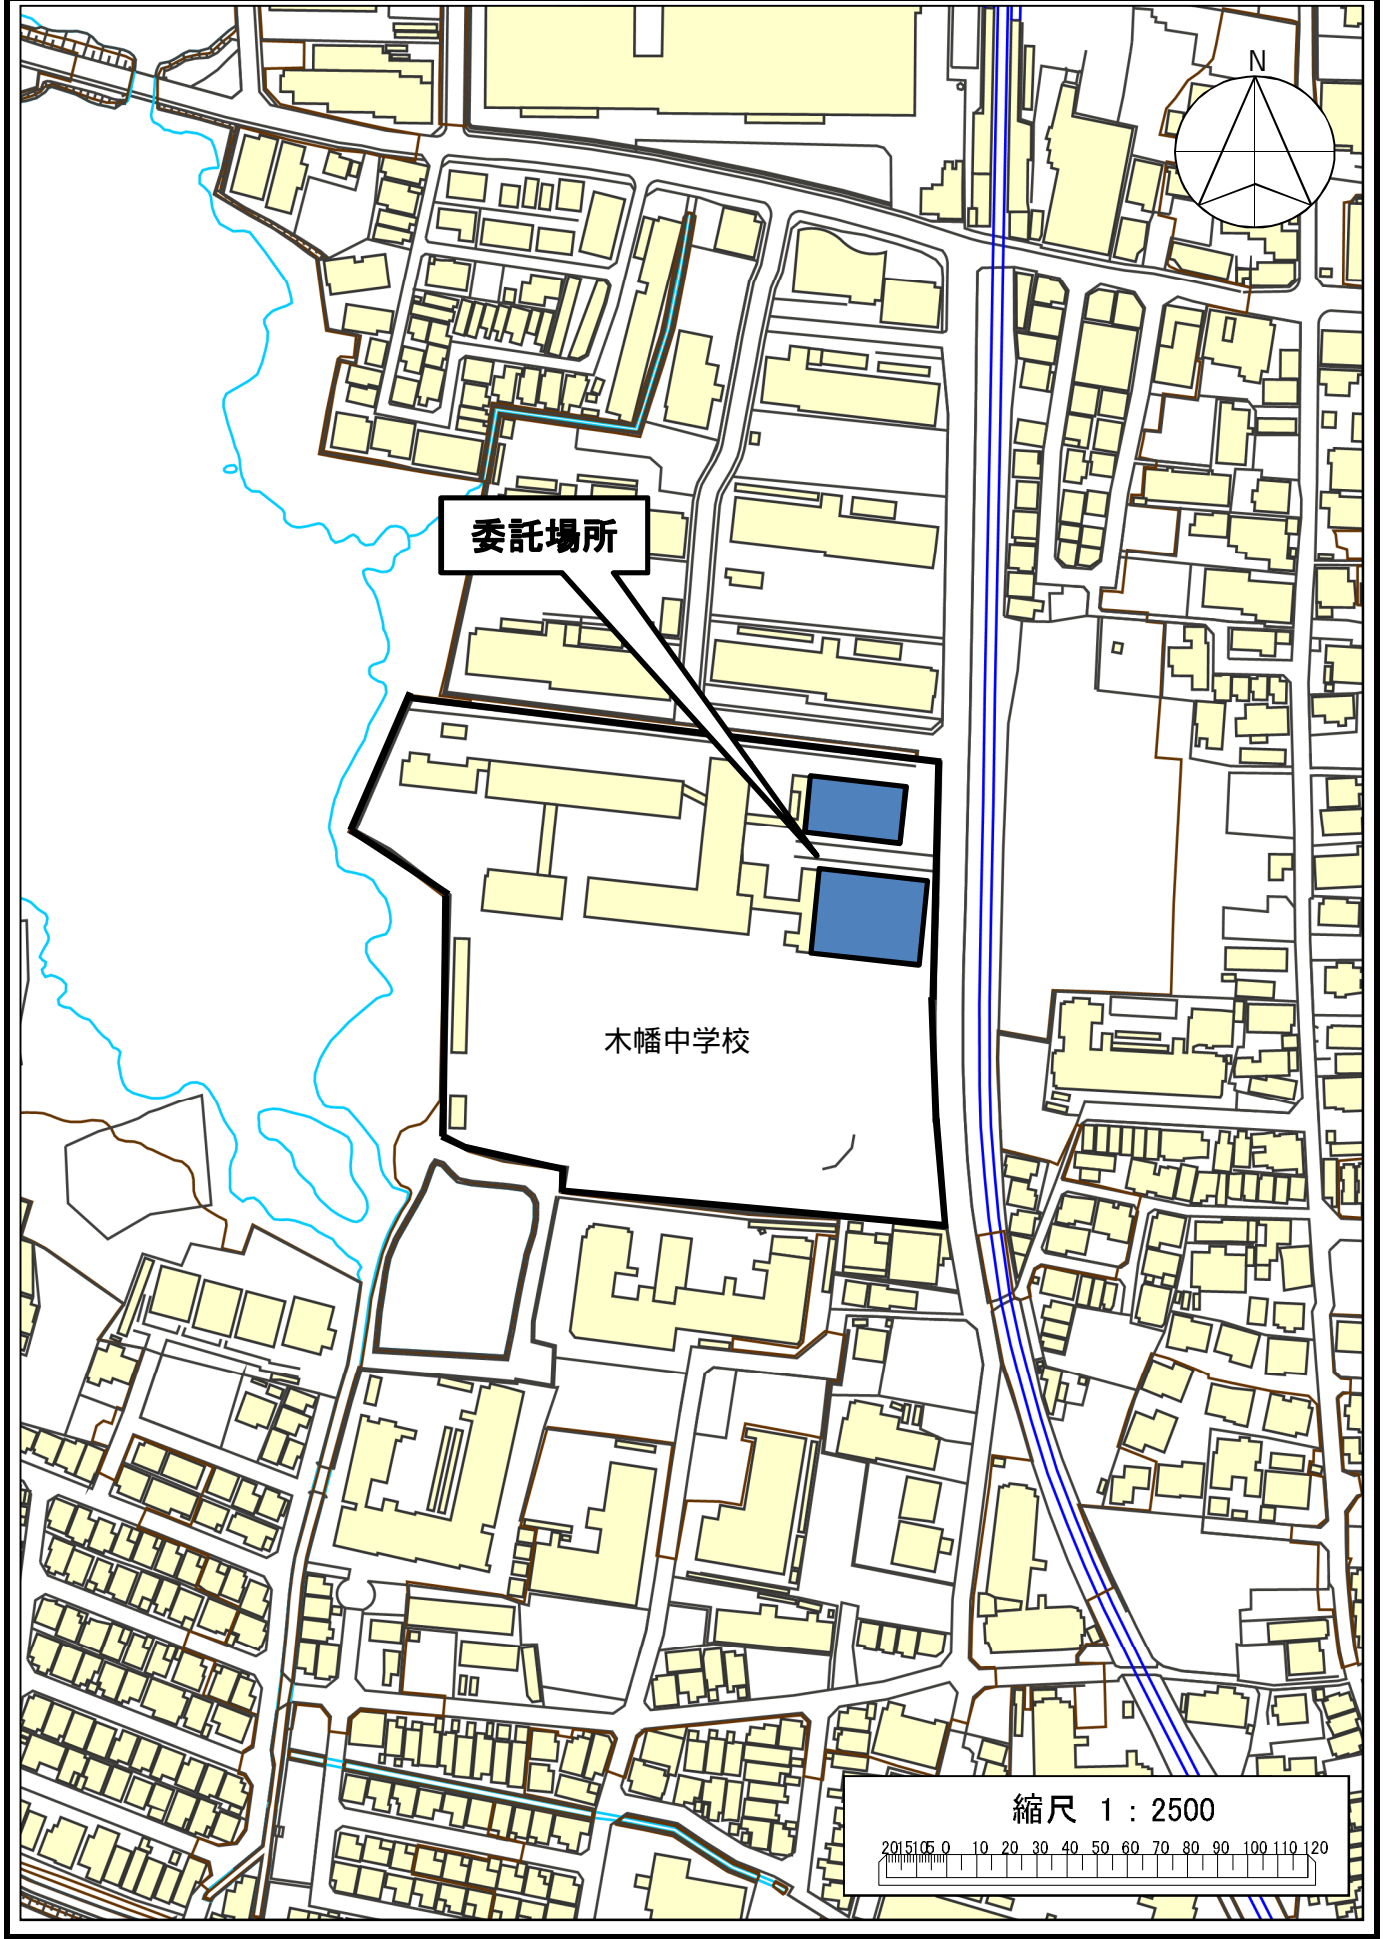

付近見取図

委託場所

木幡中学校

縮尺 1 : 2500

2015.05.0 0 10 20 30 40 50 60 70 80 90 100 110 120