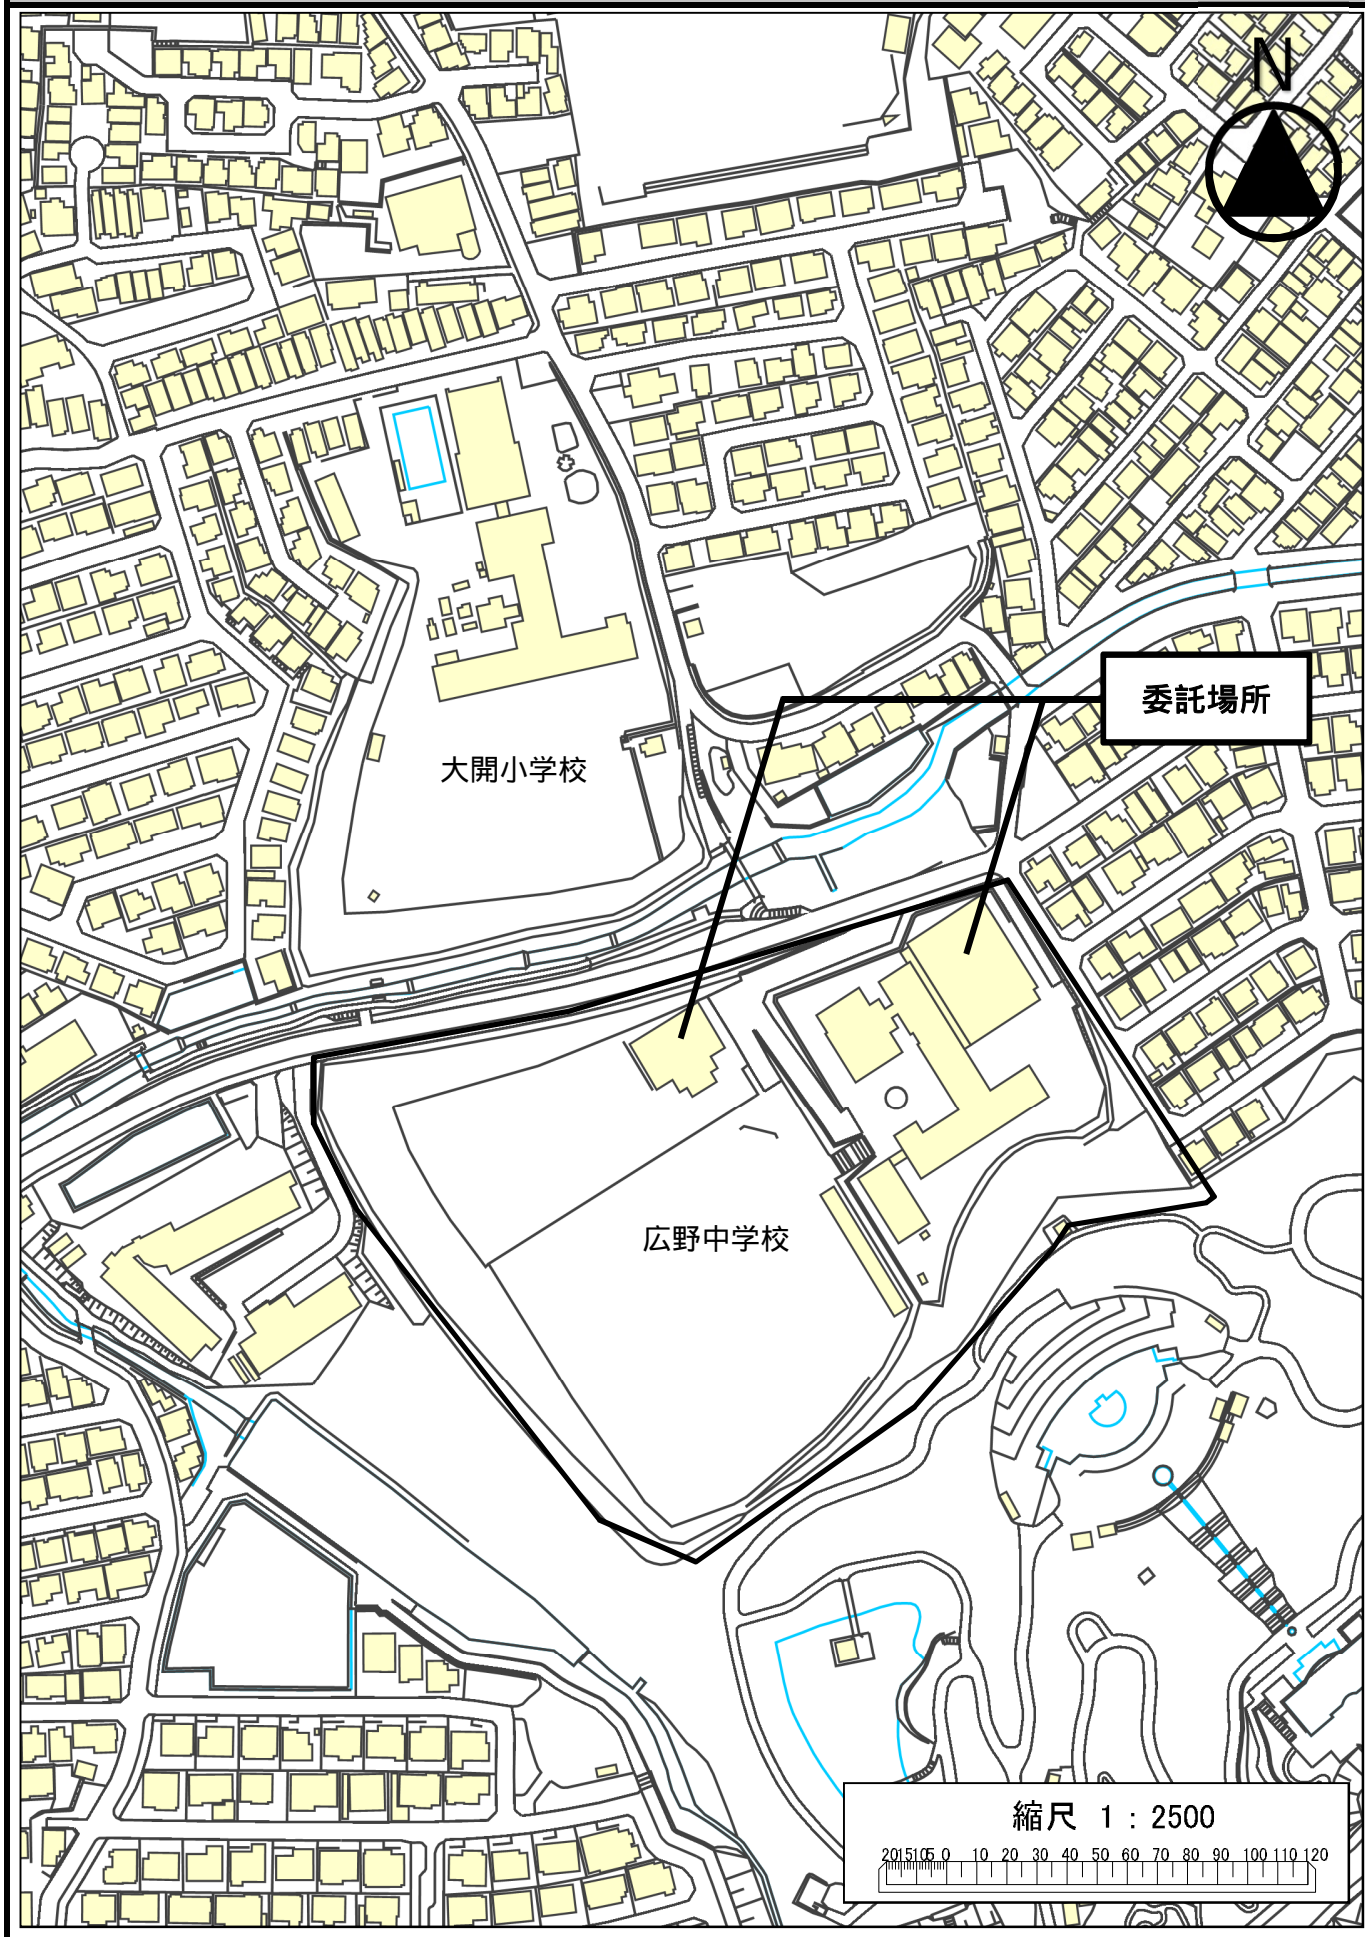

付近見取図

委託場所

大開小学校

広野中学校

縮尺 1 : 2500

20 30 40 50 60 70 80 90 100 110 120