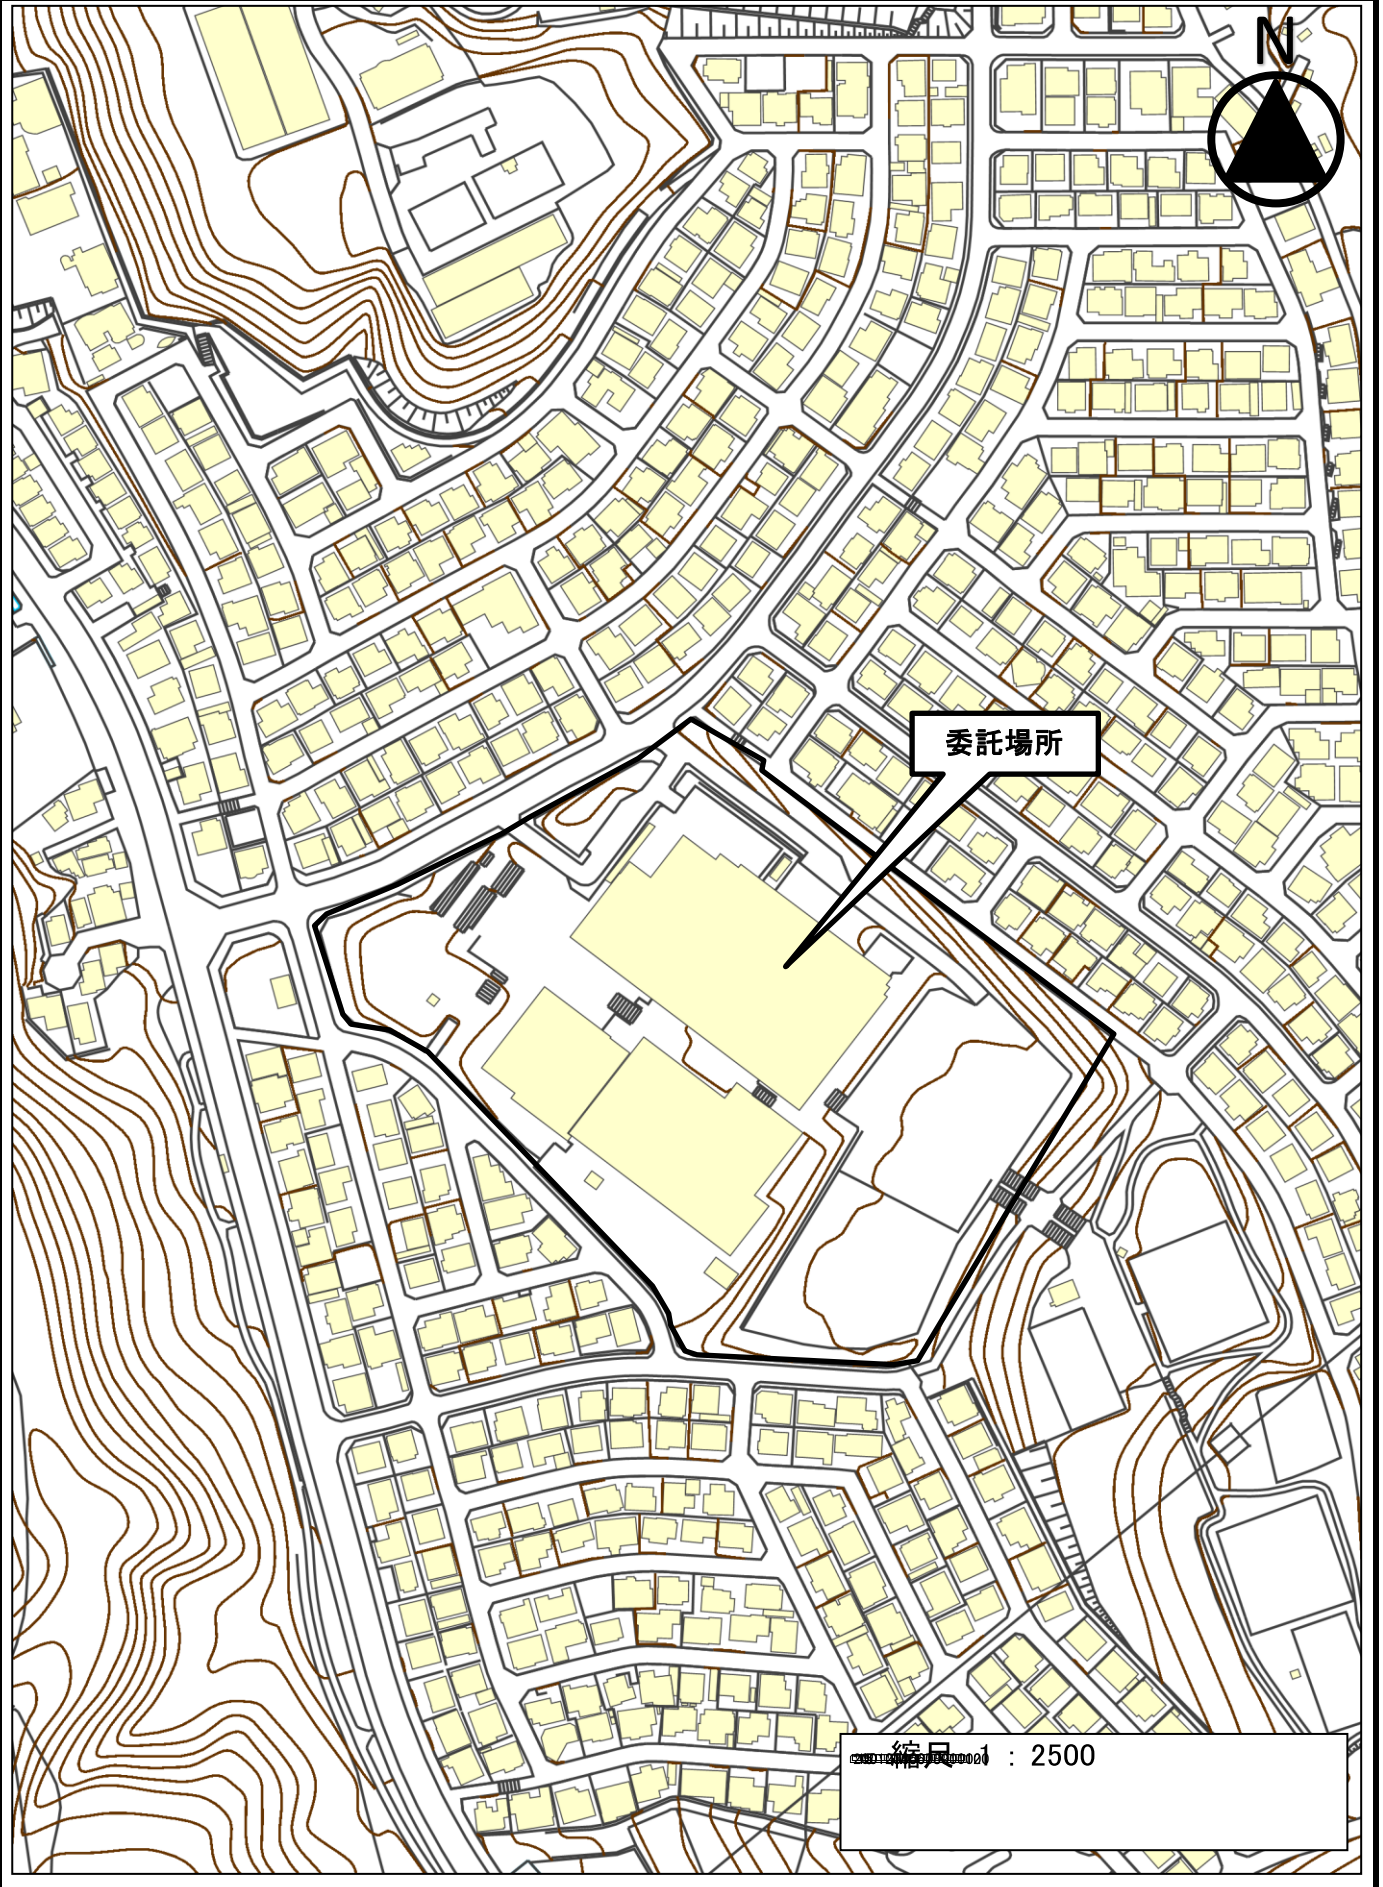

付近見取図

委託場所

縮尺 1 : 2500